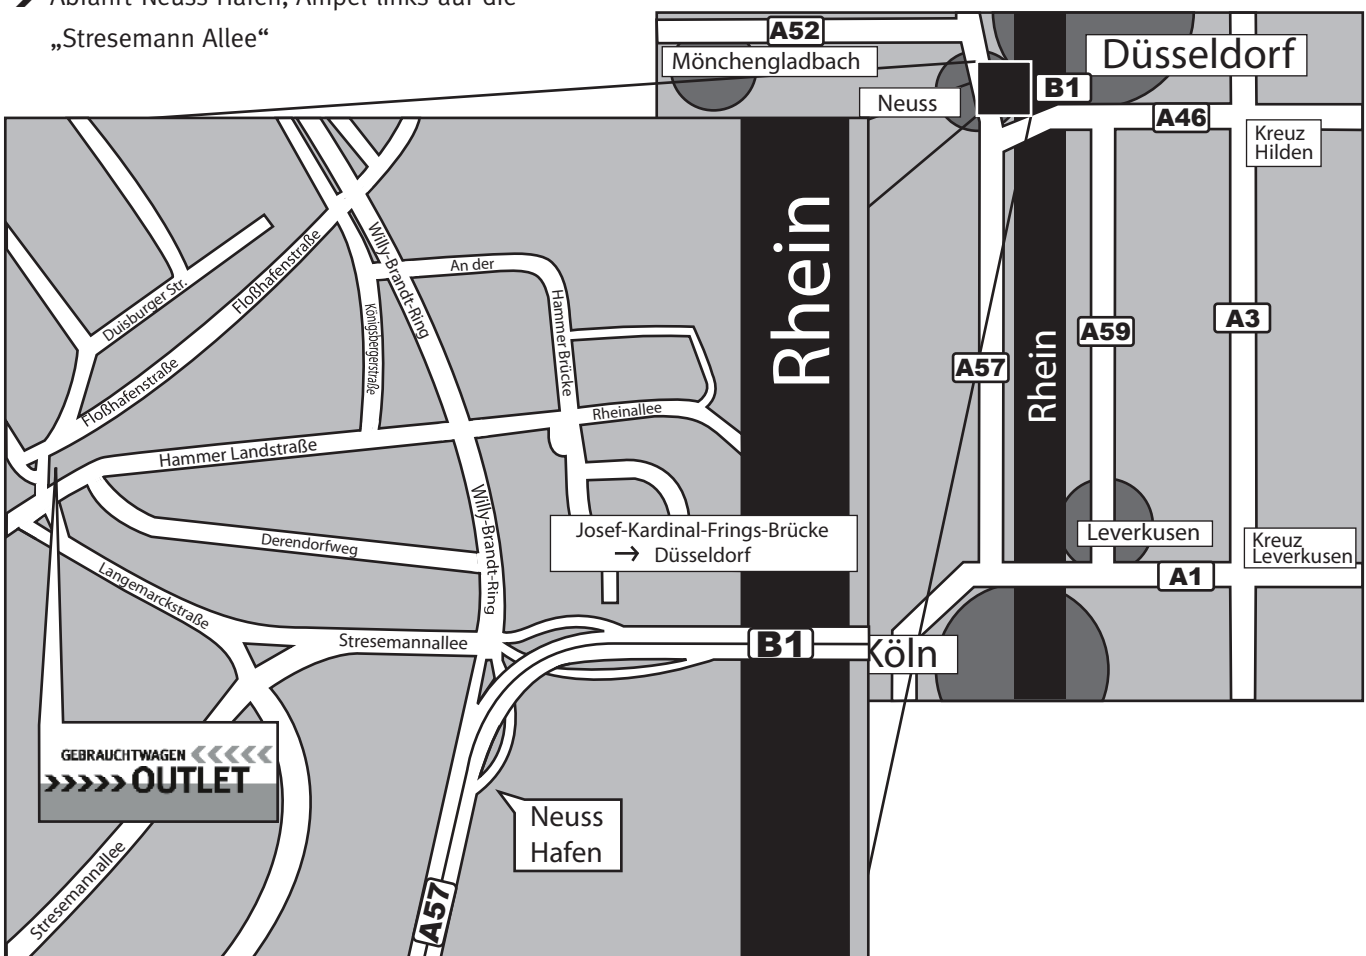

So finden Sie uns ganz einfach:

Aus Richtung Frankfurt:

- ➔ A3 bis Kreuz Leverkusen, A1 Richtung Koblenz
- ➔ A1 bis Kreuz Köln Nord, A57 Richtung Krefeld
- ➔ A57 bis Abfahrt Neuss-Hafen, Ampel links auf die „Stresemann Allee“

Aus Richtung Düsseldorf:

- ➔ Josef-Kardinal-Frings-Brücke, 1. Abfahrt, geradeaus auf die „Stresemann Allee“

Aus Richtung Krefeld oder Köln:

- ➔ A57 Richtung Neuss/Düsseldorf
- ➔ Abfahrt Neuss-Hafen, Ampel links auf die „Stresemann Allee“

Ab der Stresemann Allee:

- ➔ an der Straßengabelung rechts (Orientierung: Esso Tankstelle auf der linken Seite)
- ➔ 1. Ampelkreuzung geradeaus
- ➔ Passieren Sie das LeasePlan Gebrauchtwagen Outlet zu Ihrer Rechten
- ➔ nach rechts in die Floßhafenstraße und sofort nochmals rechts in das LeasePlan Gebrauchtwagen Outlet einbiegen